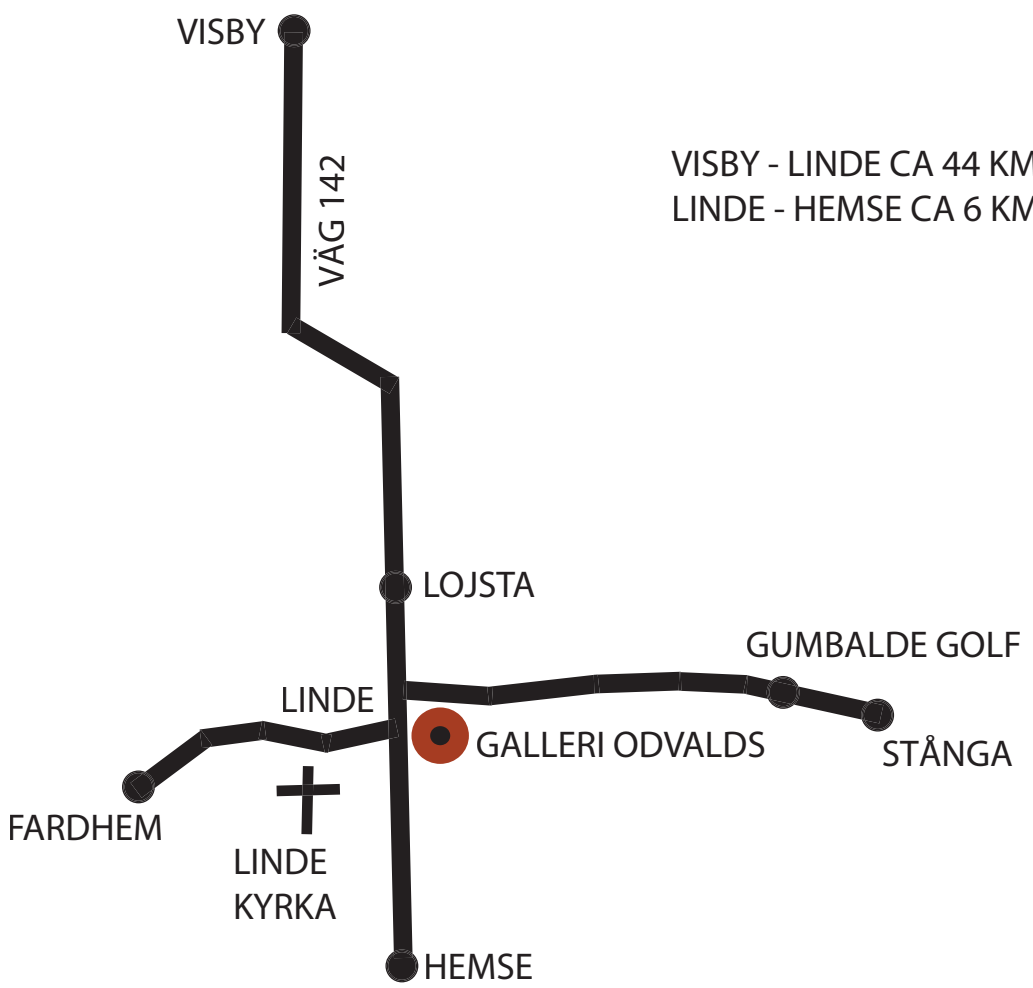

Kvalitetsgalleriet i Linde på södra Gotland

VISBY - LINDE CA 44 KM
LINDE - HEMSE CA 6 KM